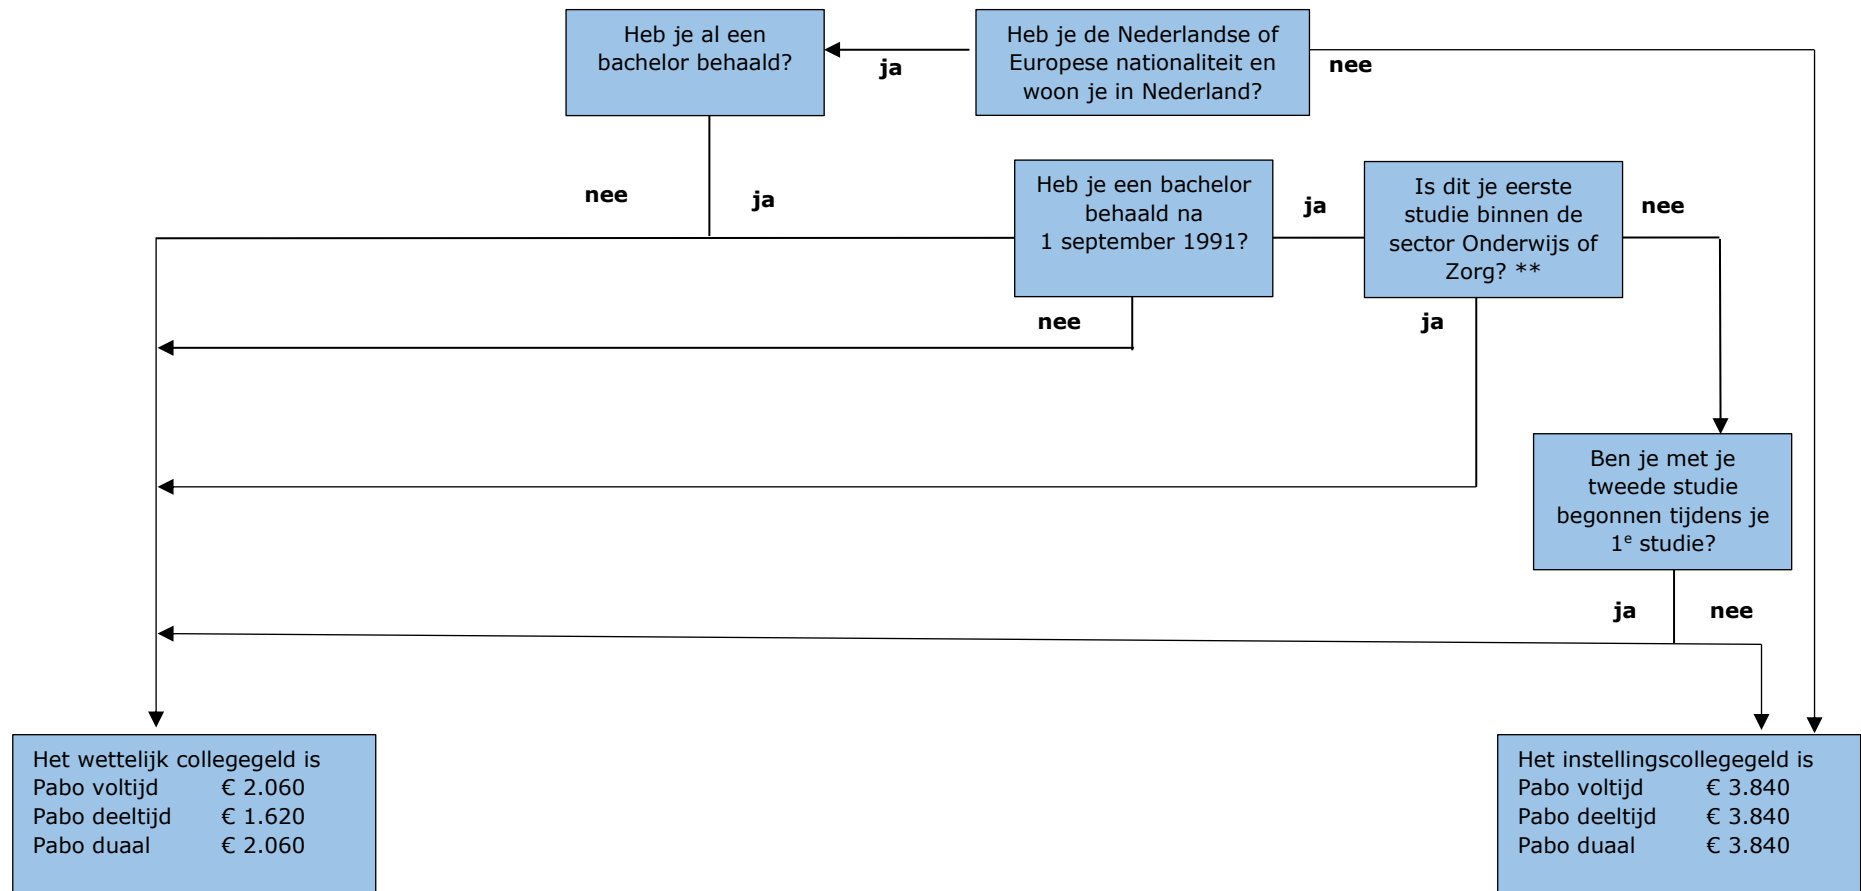

### Stroomschema hoogte collegegeld pabo studiejaar 2018-2019\*

Start schema

\* Aan dit schema kunnen geen rechten worden ontleend. Via [www.mijnduo.nl](http://www.mijnduo.nl) kan je een indicatie opvragen die rekening houdt met jouw persoonlijke gegevens (vooropleidingen, behaalde diploma's). Kies in het menu voor mijn studies en diploma's en dan voor collegegeld. \*\* Hiervoor geldt een speciale regeling. Voor aanvullende informatie neem contact op de afdeling financiën (Jan Verheul) via [collegegeld@driestar-educatief.nl](mailto:collegegeld@driestar-educatief.nl).

Regeling per 2018/2019: Eerstejaars studenten hoger onderwijs betalen de helft van het wettelijk collegegeld, dit geldt voor voltijd, deeltijd en duaal. Kijk voor meer informatie over de regeling op <https://www.rijksoverheid.nl/onderwerpen/hoger-onderwijs/halvering-collegegeld-eerstejaars>